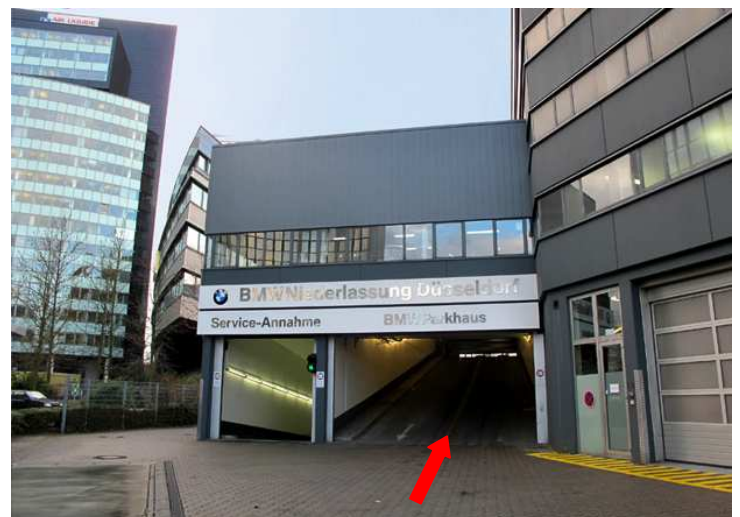

multiline

Parkbeschreibung

Unsere Hauptverwaltung befindet sich mitten in der Düsseldorfer Innenstadt über der BMW-Niederlassung auf der

**Grafenberger Allee 277-287
40237 Düsseldorf
Eingang B**

Parken:

Bitte fahren Sie in das BMW Parkhaus. Auf der 4ten Etage finden Sie unsere multiline Parketage. Ihr freier Parkplatz ist extra mit „Gäste“ gekennzeichnet (Parkplatz-Nummer 284 & 285). Sollten diese besetzt sein, so können Sie auf unseren Mitarbeiter-Parkplätzen beliebig parken.

Der Empfang für alle Besucher befindet sich im Eingang B, 3te Etage. Nachdem Sie geparkt haben, bitten wir Sie im Parkhaus den Aufzug zum Erdgeschoss zu nutzen, das Gebäude zu verlassen und nach links zum Eingänge B zu gehen.